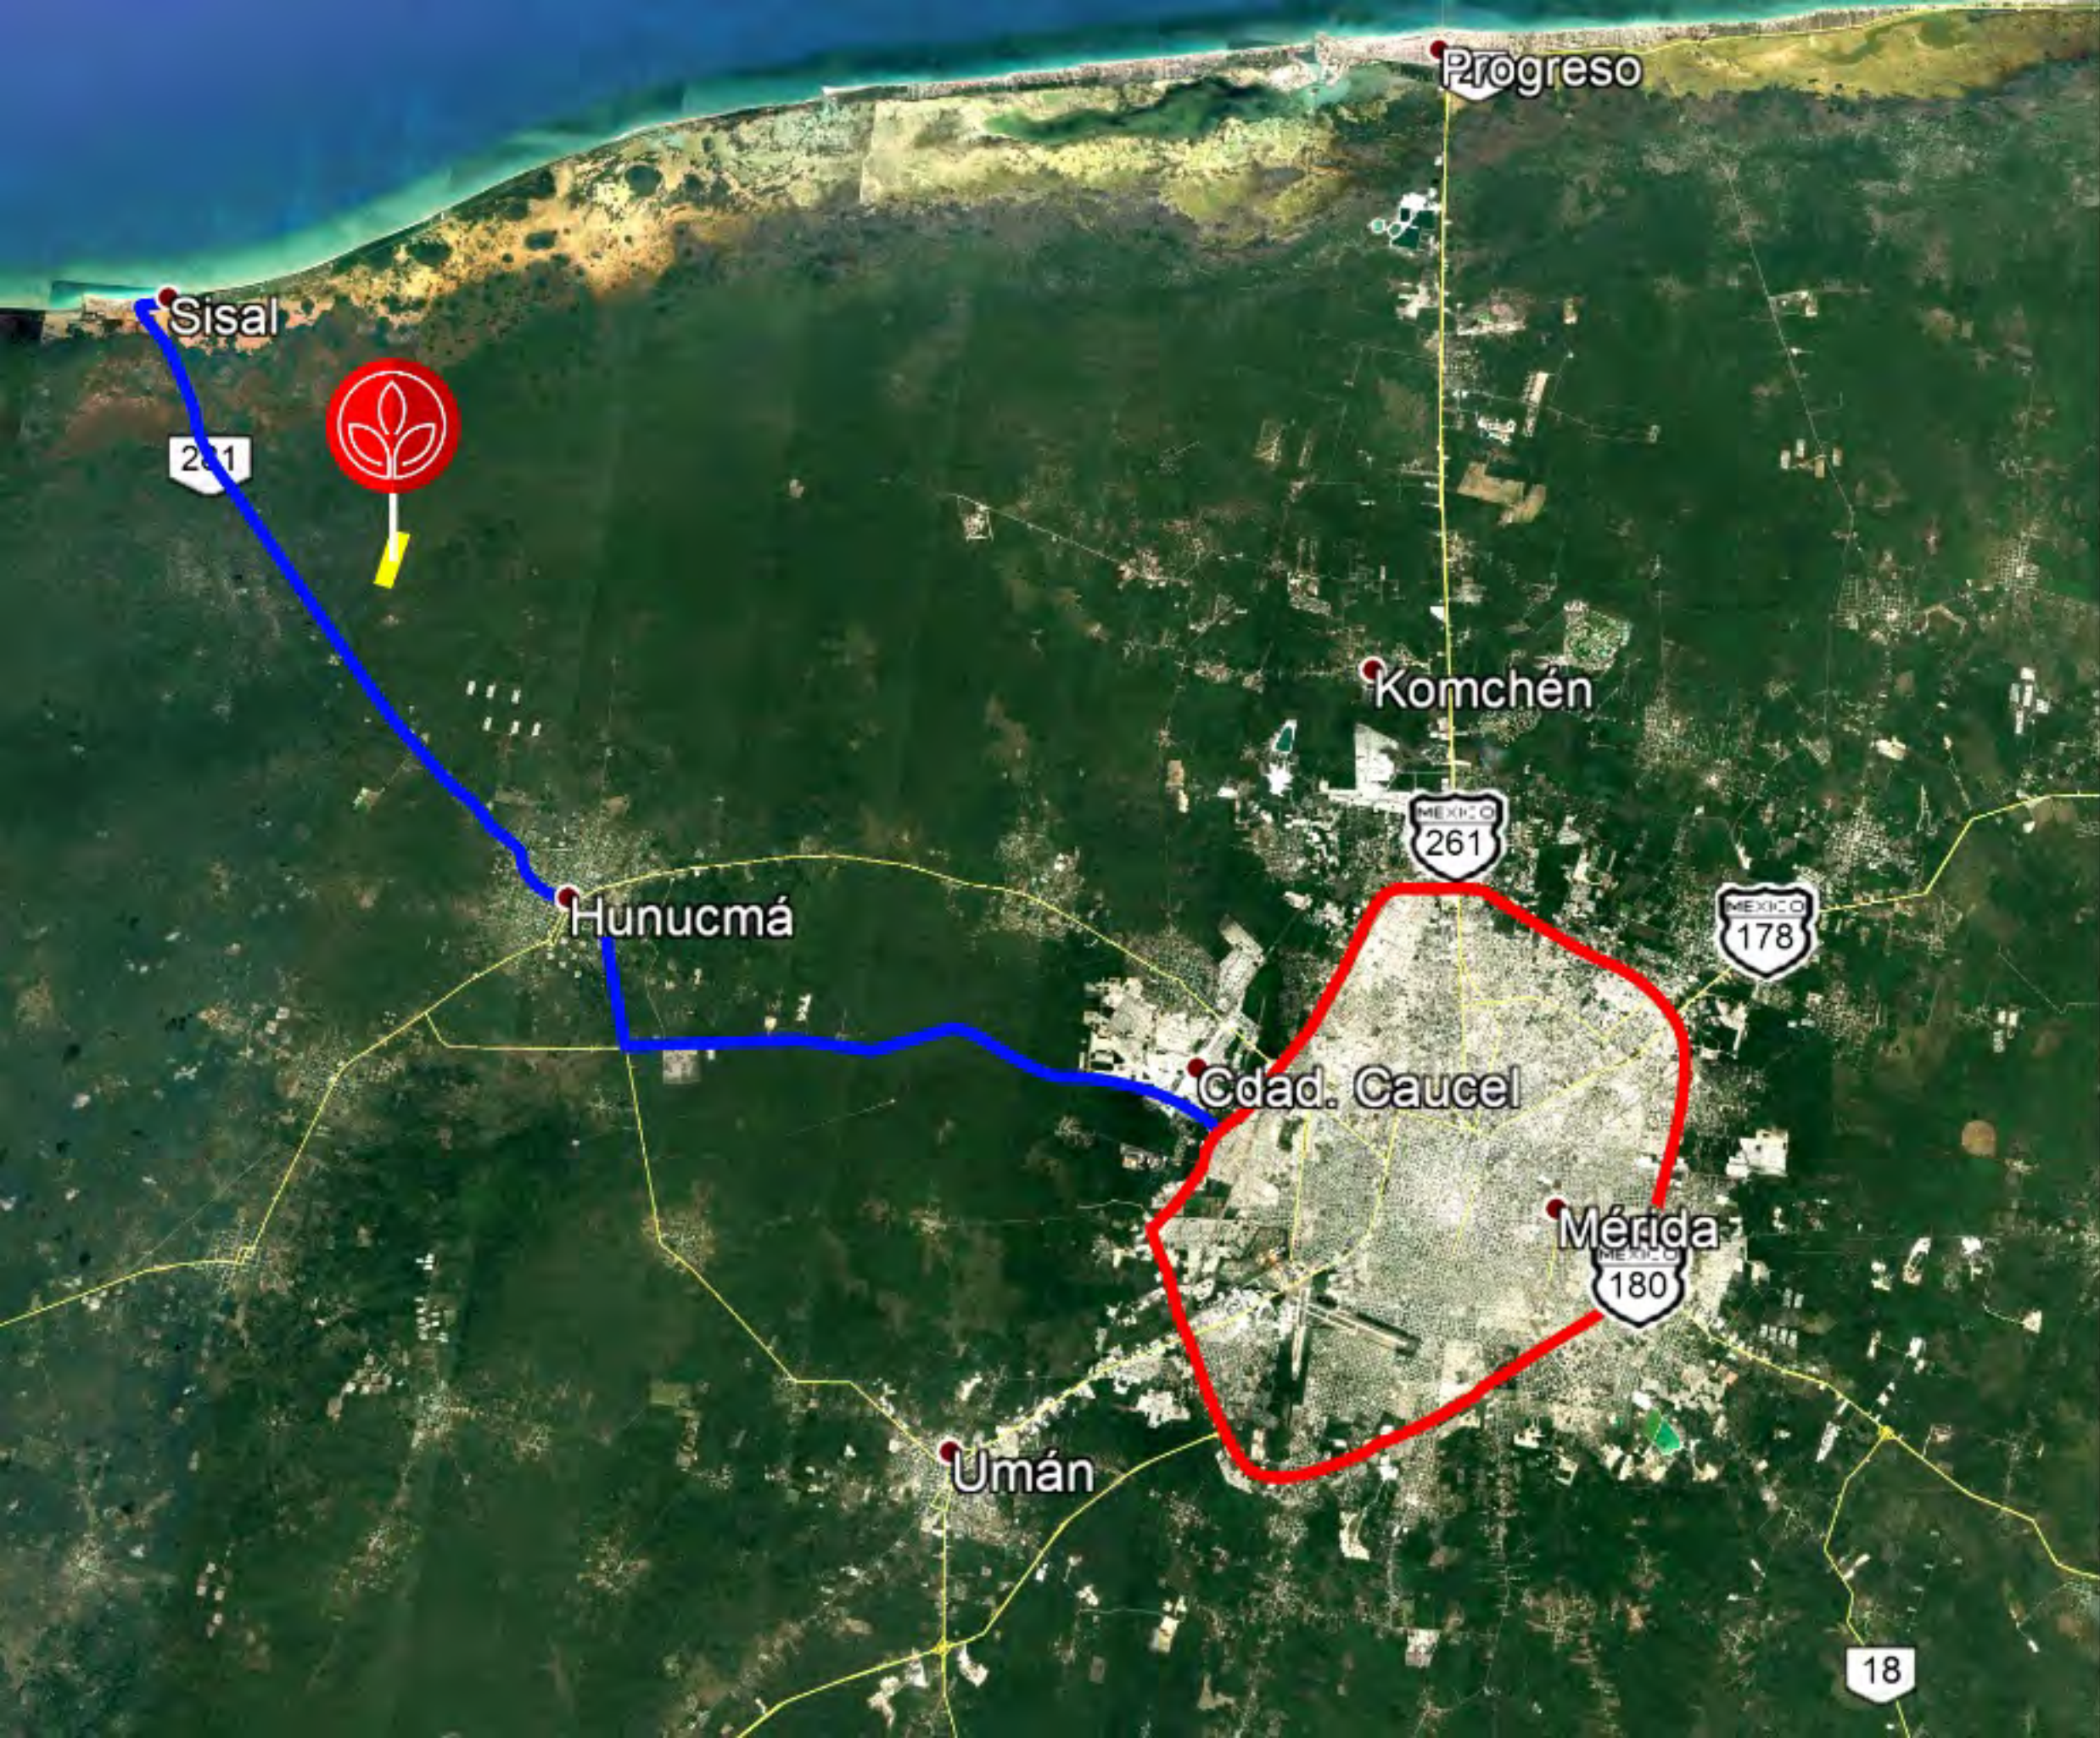

novavitacountryclub.com

NOVA VITA
Country Club

DOMINGO

ir de pesca

novavitacountryclub.com

A 20 min. de Mérida y a 9 min de la Playa de Sisal.

576 LOTES RESIDENCIALES CAMPESTRE